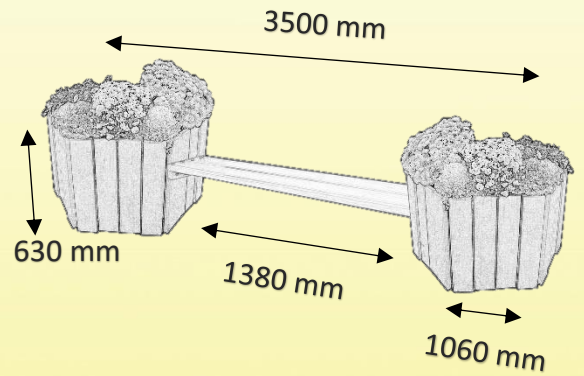

Jardinière Magnolia banquette

Réf : 040040

à 040043

 Fabrication
Française

Version résineux « acajou doré » : RAD

DESCRIPTION

Jardinières hexagonales tout bois avec banquette de liaison, bac intérieur en acier galvanisé.

MATERIAUX

-Habillage latte bois. Section 34 x 120 et 20 x 120 en résineux et en exotique

FIXATION

A poser

MODELES